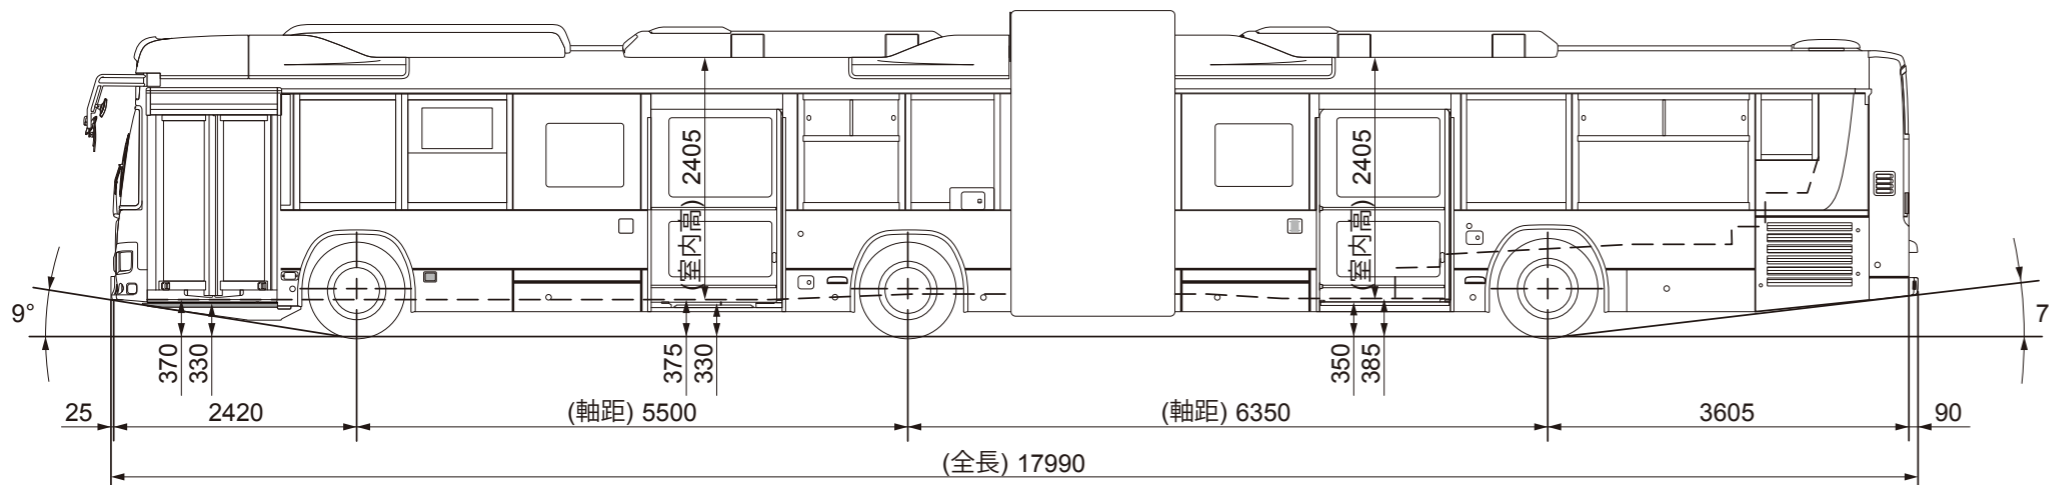

主要図面

■前乗

■中乗

※カタログに掲載している全扉乗降式仕様の場合、最後部席はシート幅1,410mm3人掛けとなります。