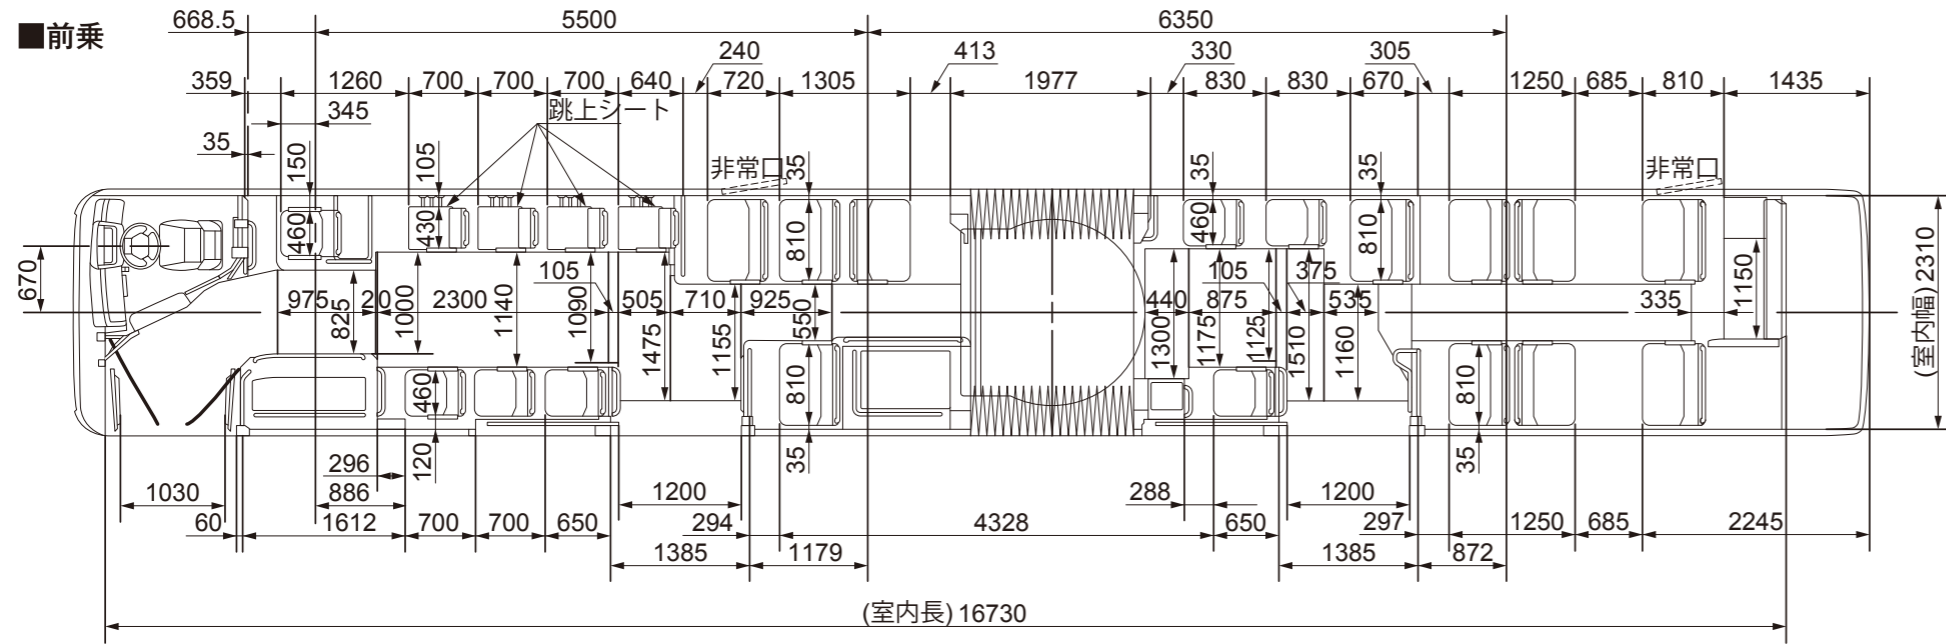

主要図面

■前乗

■中乗

※カタログに掲載している全扉乗降式仕様の場合、最後部席はシート幅1,410mm3人掛けとなります。