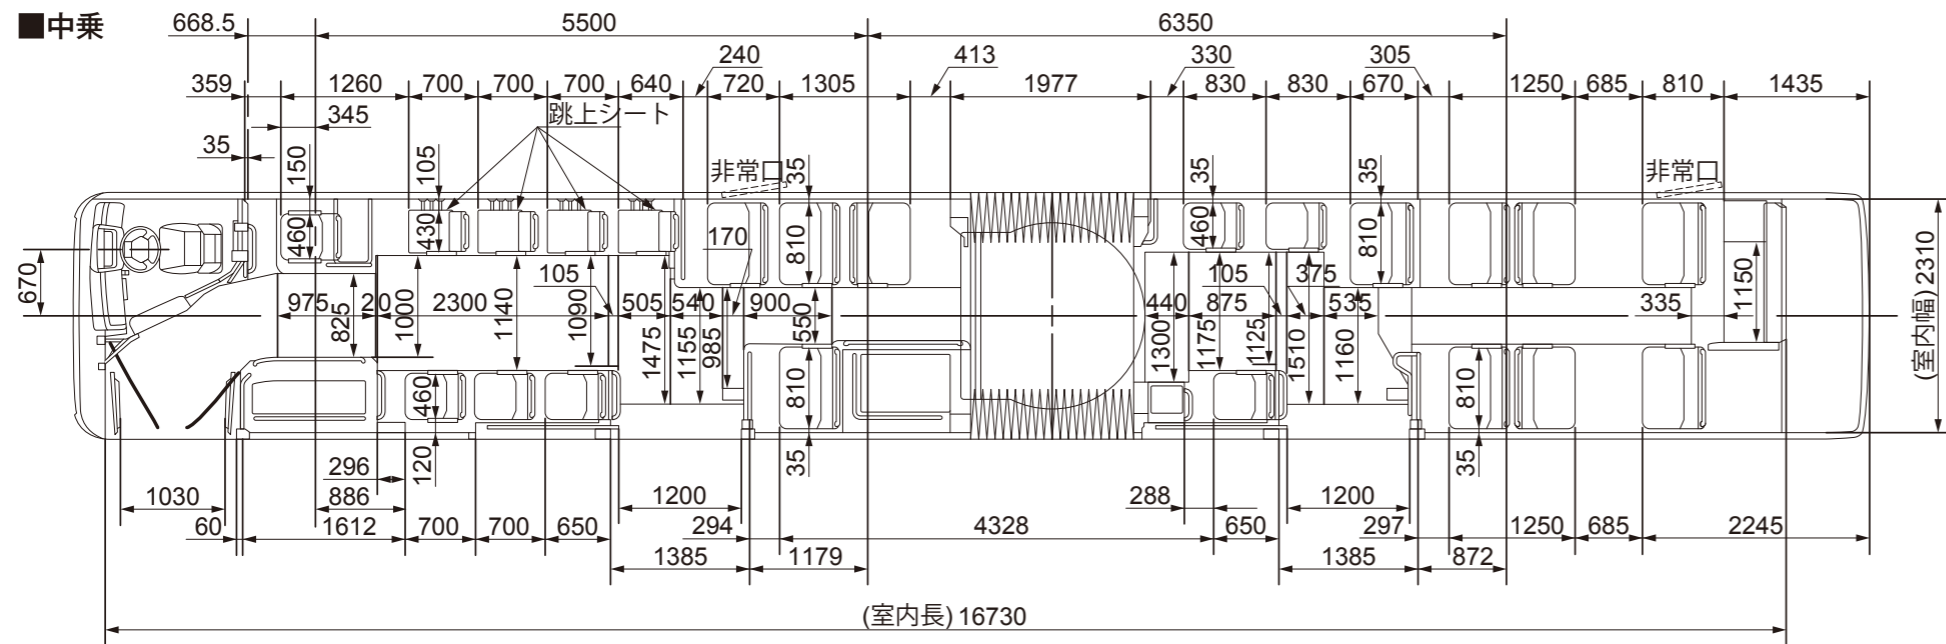

主要図面

■前乗

■中乗

※カタログに掲載している全扉乗降式仕様の場合、最後部席はシート幅1,410mm3人掛けとなります。