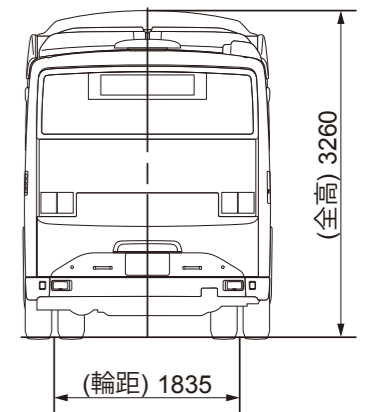

主要図面

■前乗

■中乗

※カタログに掲載している全扉乗降式仕様の場合、最後部席はシート幅1,410mm3人掛けとなります。