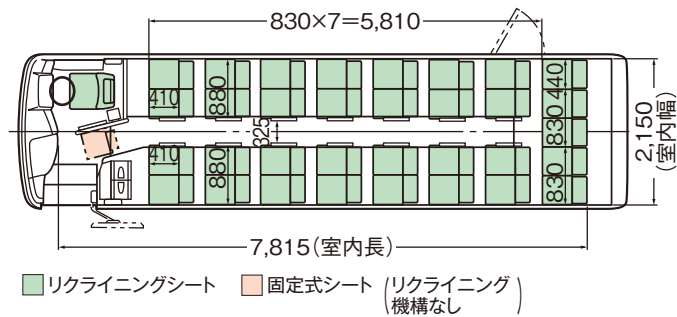

## 外観図

## 配置図

#### 8列シート

標準:35人乗り(補助席なし)<座席33人+乗務員2人>