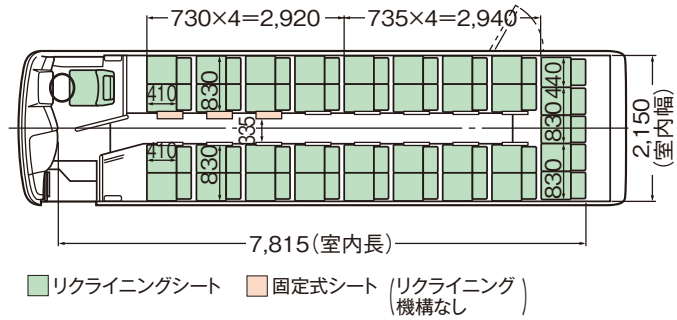

M-II

9列シート

標準:41人乗り(補助席付)<座席37人+補助席3人+乗務員1人>