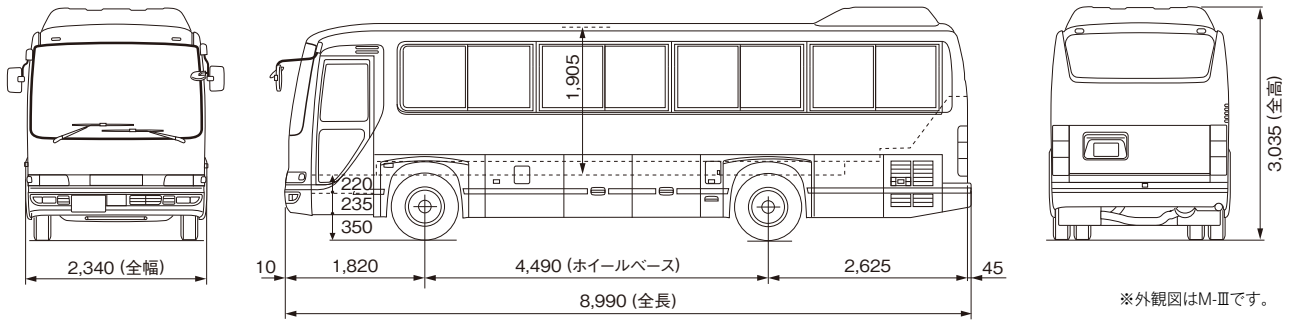

## 外観図

## 配置図

#### 8列シート

標準:35人乗り(補助席なし)<座席33人+乗務員2人>

#### 9列シート

標準:45人乗り(補助席付)<座席37人+補助席7人+乗務員1人>